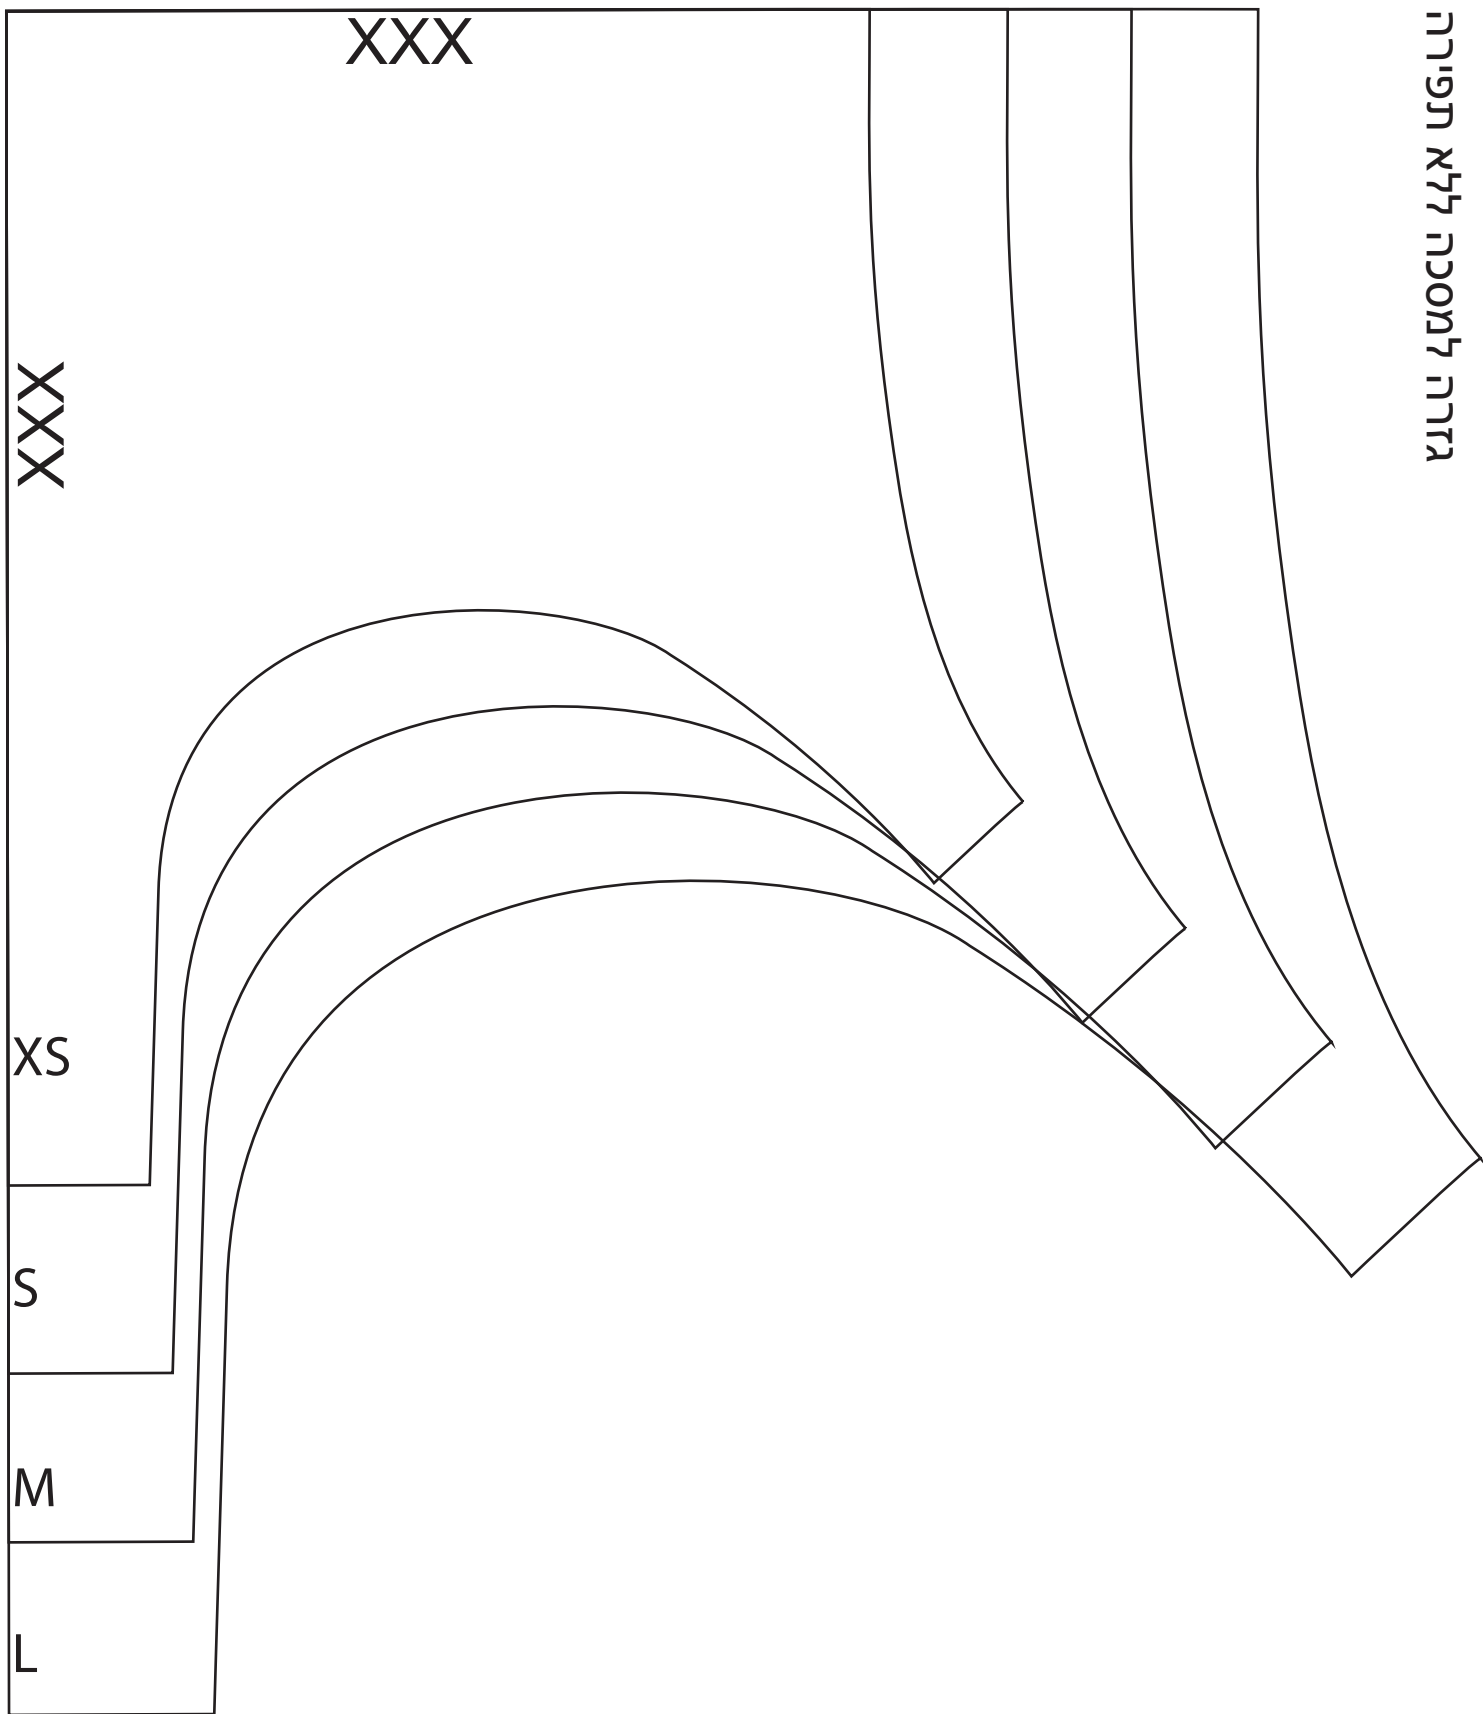

גזרה למסכה ללא תפירה

הקו הזה באורך 15 ס"מ

הפאה הזו מונחת על קיפול בד - XXX